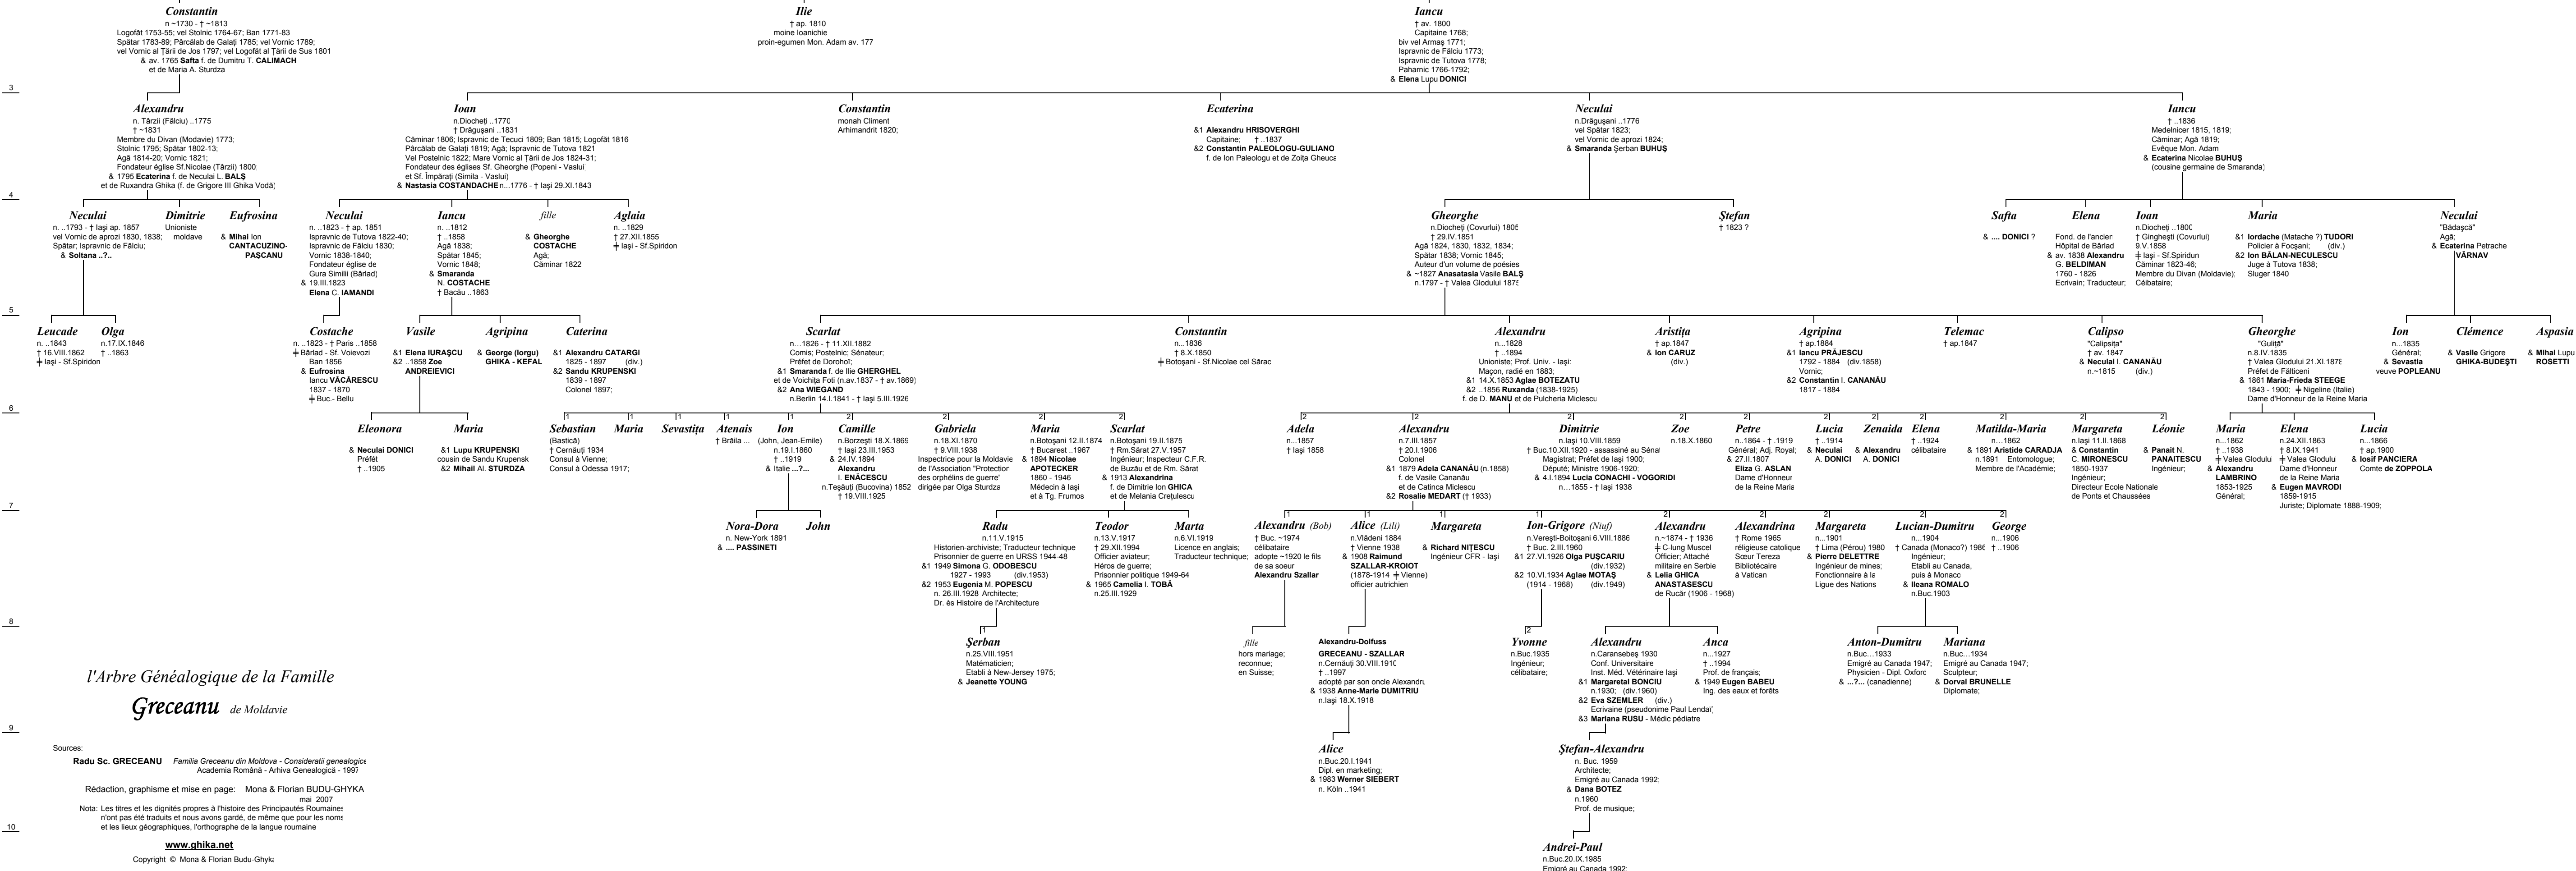

Neculai

† ap. 1739
moine Nicodim ?
vel Capitaine de Greceni 1739.
Medelnicer ~1700;
& ~1724 **Anița ADAM**
f. de Coste Adam (Logofăt)
et de Tudosca ...?...

2

3

4

5

6

7

8

9

10

Ilie
† ap. 1810
moine Ioanichie
proin-egumen Mon. Adam av. 177

L'Arbre Généalogique de la Famille

Greceanu de Moldavie

Sources:
Radu Sc. GRECEANU *Familia Greceanu din Moldova - Consideratii genealogice*
Academia Română - Arhiva Genealogică - 1997

Rédaction, graphisme et mise en page: **Mona & Florian BUDU-GHYKA**
mai 2007

www.qhika.net

Copyright © Mona & Florian Budu-Ghyka