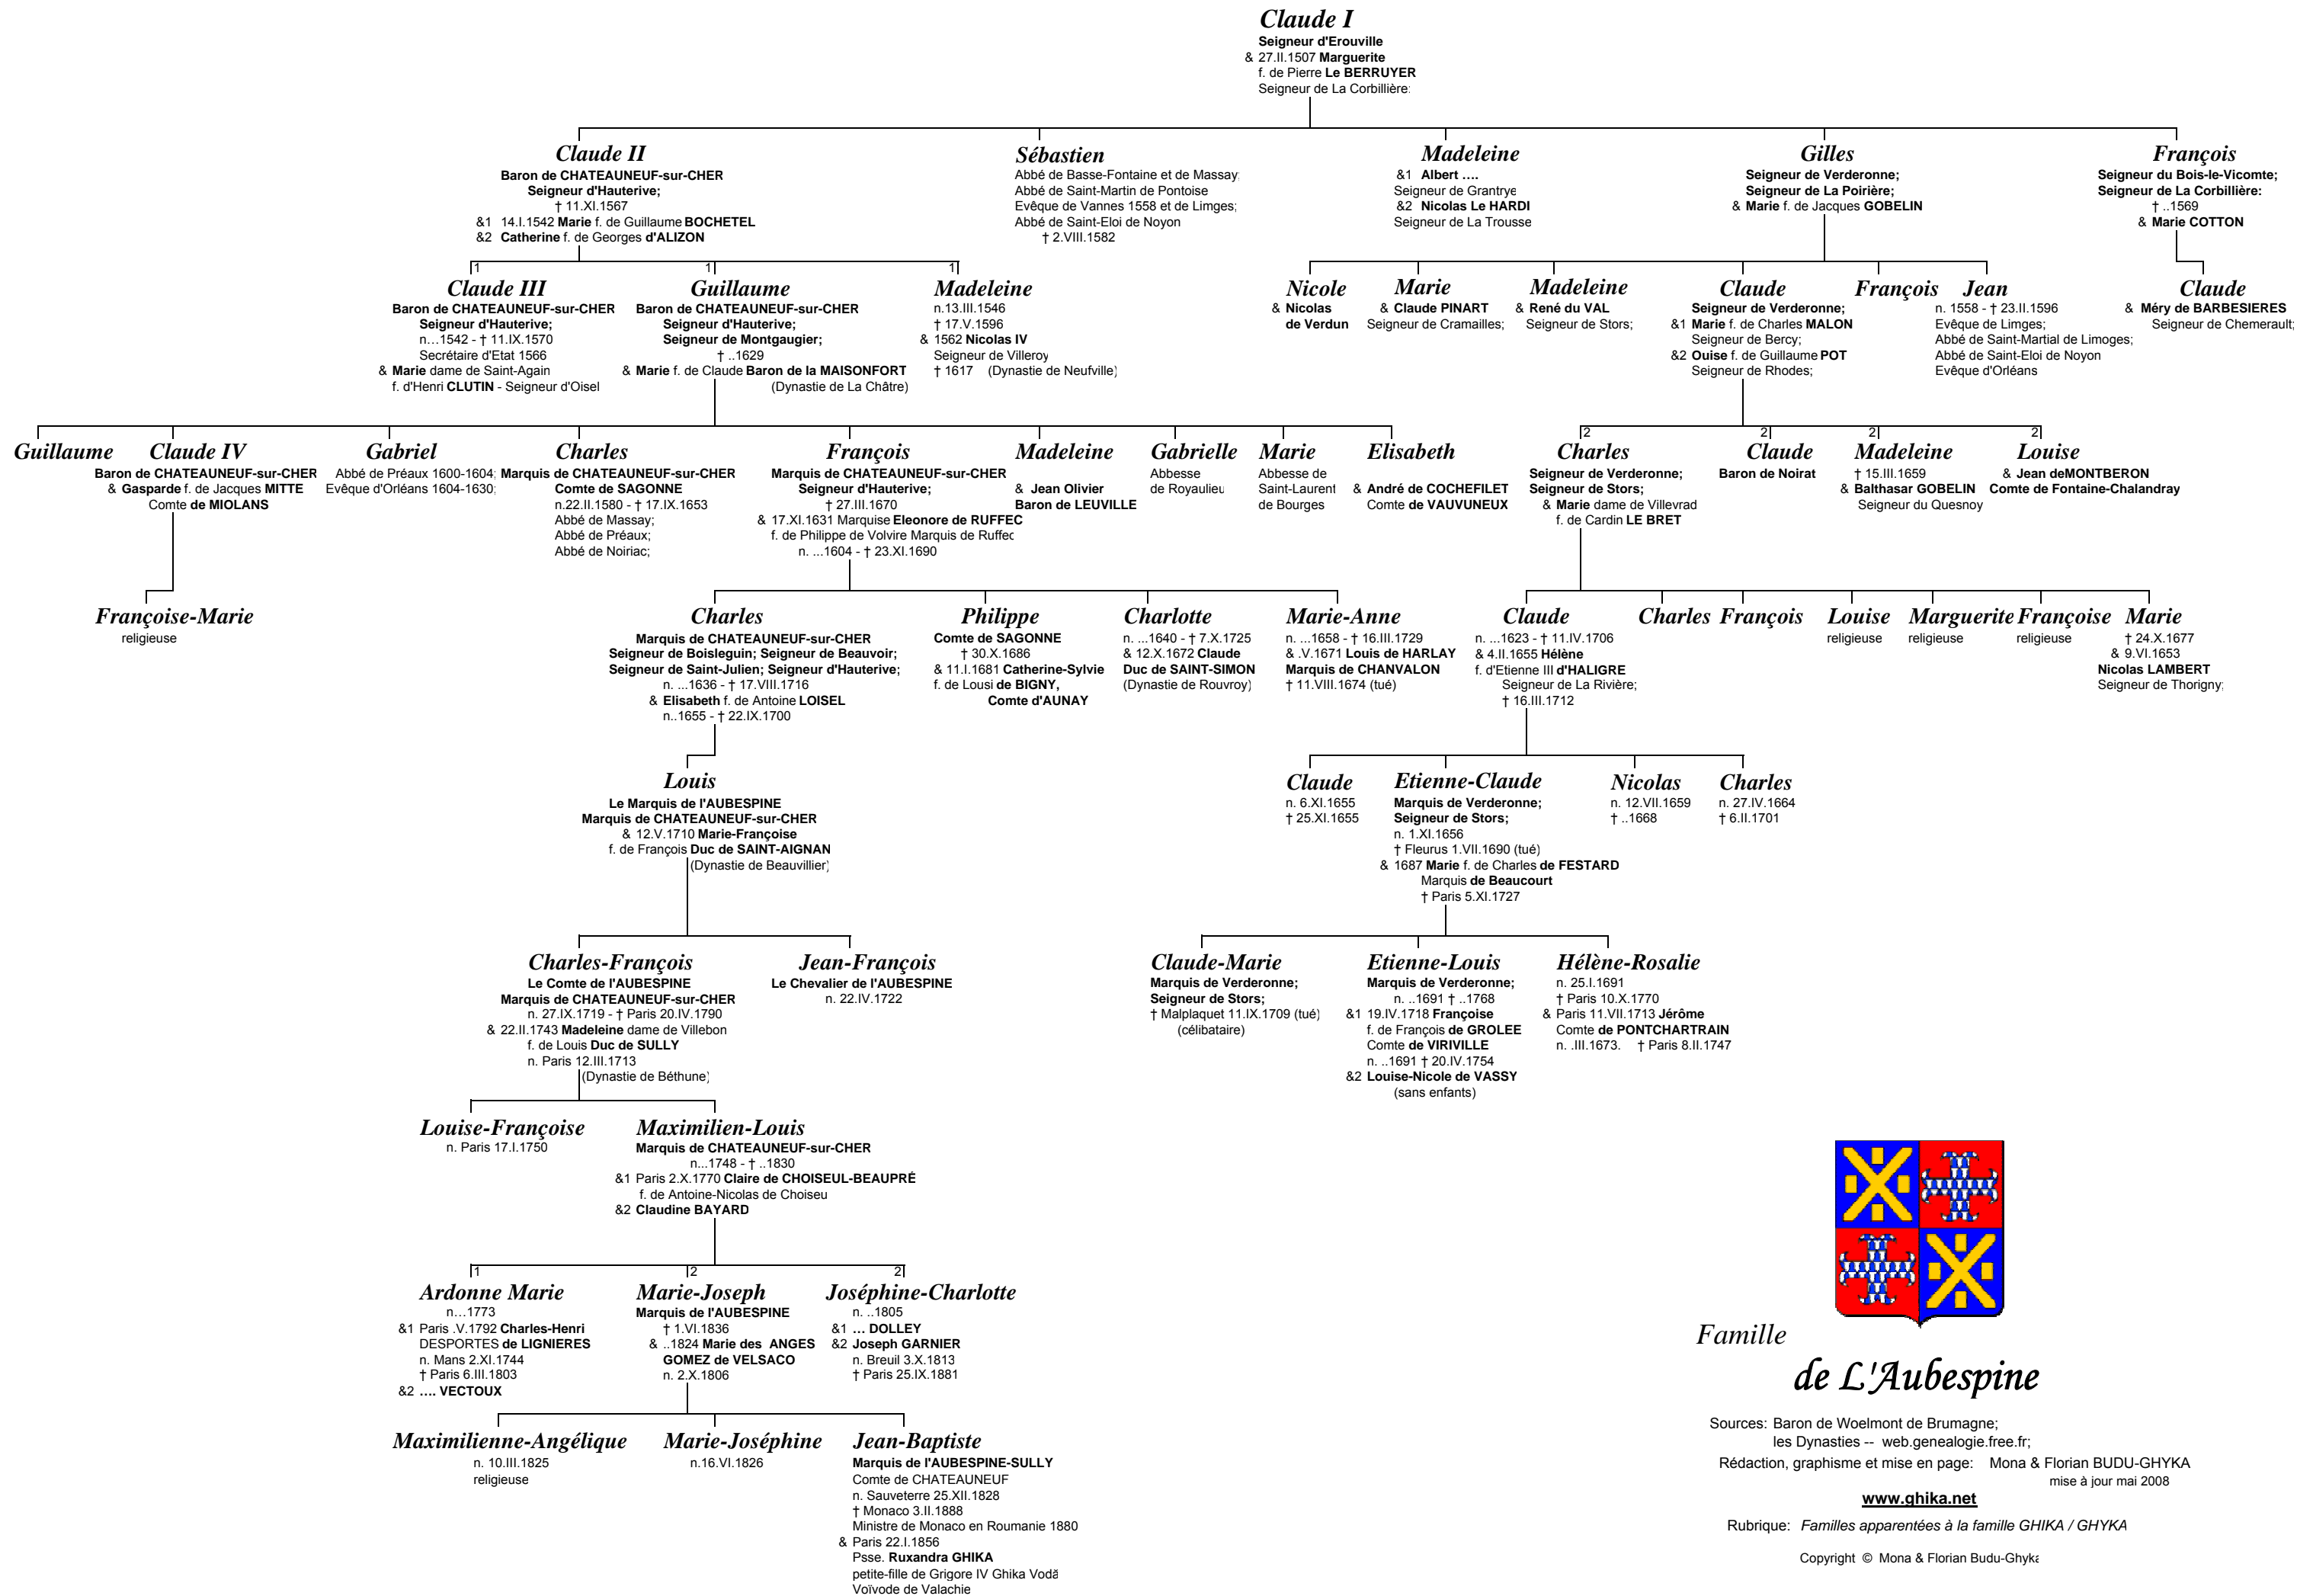

1  
2  
3  
4  
5  
6  
7  
8  
9  
10

Famille  
*de L'Aubespine*

Sources: Baron de Woelmont de Brumagne;  
 les Dynasties -- web.genealogie.free.fr;  
 Rédaction, graphisme et mise en page: Mona & Florian BUDU-GHYKA  
 mise à jour mai 2008